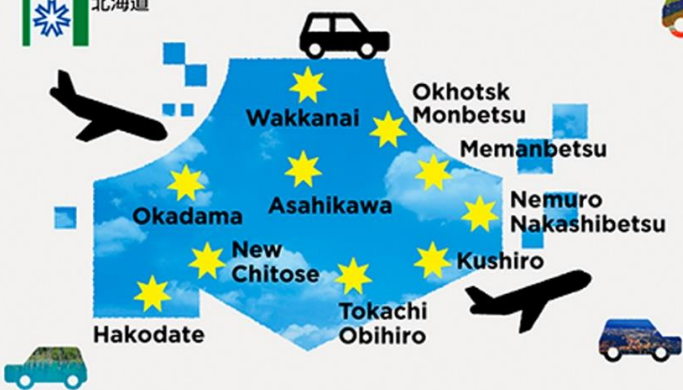

北海道あちこち 旅行キャンペーン

複数空港ご利用の
お客様限定

乗捨手数料
5,000円助成

特別優待料金

広い北海道には、空の玄関口がたくさん。

降り立った空港からレンタカーに乗って周遊、帰りは別の空港を利用することで、
移動時間を短縮したり予定を増やすこともできます。

【料金例】 標準コース・12時間利用・千歳空港営業所出発 ⇒ 旭川空港営業所返却の場合

S-S Class

TOYOTA TANKなど

[キャンペーン料金割引]

レンタカー
基本料金 ~~¥8,250~~ >> ¥5,830

今なら先着500名様限定で
乗捨手数料5,000円を割引。

乗捨
手数料 ~~¥7,700~~ >> ¥2,700

合計
金額 ~~¥15,950~~ >> ¥8,530

46.5%
OFF

※出発空港営業所と同じ空港営業所に返却は出来ません。

下記よりご出発の空港をお選びください。

新千歳空港

函館空港

旭川空港

稚内空港

とち帯広空港

釧路空港

女満別空港