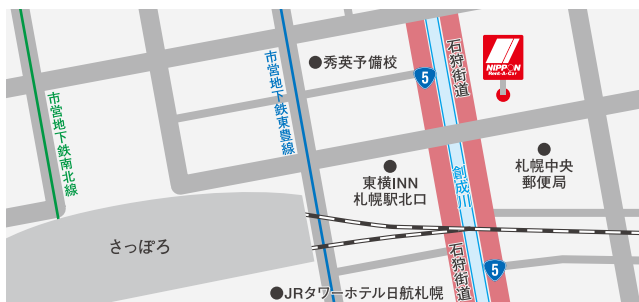

おかげさまで50周年

ニッポンレンタカー

サッポロステーション

新規OPEN!!

JR札幌駅東口より徒歩5分、石狩街道(国道5号線)沿い

2019
3/29(金)
OPEN

サッポロステーション

TEL.011-733-0919

北海道札幌市東区北7条東1丁目1番1号

MAPCODE マップコード:9 553 092

[営業時間]8:00~20:00

オープン記念特典

*本チラシ持参で**1,000円OFF**(3/29~4/30)

※本特別割引券はサッポロステーションご利用分のみ有効です。
※レンタカーご利用の際に、本特別チラシをスタッフへお渡しください。
※お会計金額より1,000円(税込)割引いたします。 ※他優待券・割引券等との併用はできません。
※現金との引き換えはできません。 ※ビジネスメンバー・旅行商品での利用にはご使用できません。