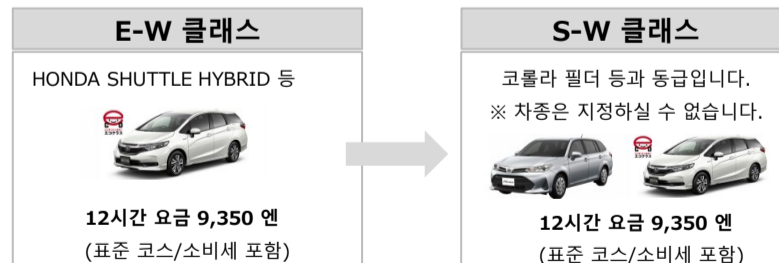

차종 클래스 일부 변경 알림

**2021년 1월 13일부터 차종 클래스를 일부 변경합니다.**

- 차종 클래스를 보다 쉽게 선택하실 수 있도록 차종 클래스를 통합합니다.
- 만차의 안내가 잦아 불편을 드리고 있는 차량 대수가 적은 클래스를 폐지합니다.

| 변경 내용

가격 차이가 작은 클래스를 통합하여 차종 클래스를 보다 쉽게 선택하실 수 있도록 하였습니다.

①5인승 컴팩트카 클래스의 선택방법이 달라집니다.

②통합하는 클래스

③제공을 종료하는 클래스

④【2021년 4월 1일~】 E-W 클래스는 S-W 클래스로 통합합니다.

| 예약·이용에 대하여

- 이미 예약을 완료하신 고객님(2020년 11월 20일 이전에 예약하신 분) 예약 중인 클래스로 안내해 드리겠습니다.
- 홈페이지에서는 예약 변경이 불가능합니다. 번거로우시더라도 출발 점포 또는 English Service Desk로 전화주시기 바랍니다.