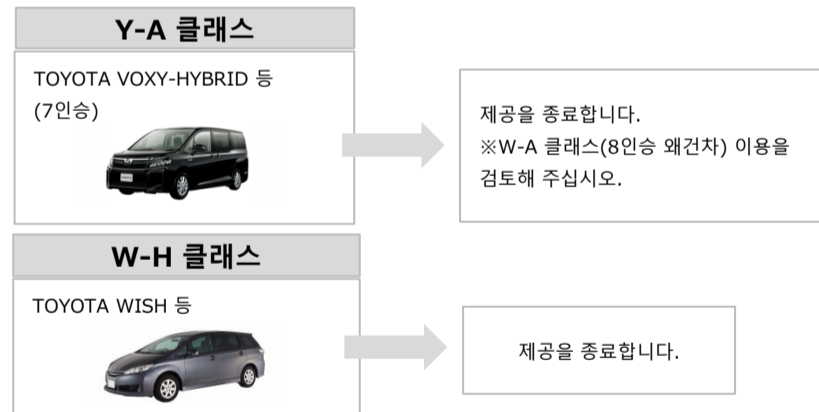

차종 클래스 일부 변경 알림

**2021년 1월 13일부터 차종 클래스를 일부 변경합니다.**

- 차종 클래스를 보다 쉽게 선택하실 수 있도록 차종 클래스를 통합합니다.
- 만차의 안내가 잦아 불편을 드리고 있는 차량 대수가 적은 클래스를 폐지합니다.

| 변경 내용

가격 차이가 작은 클래스를 통합하여 차종 클래스를 보다 쉽게 선택하실 수 있도록 하였습니다.

①5인승 컴팩트카 클래스의 선택방법이 달라집니다.

②통합하는 클래스

③제공을 종료하는 클래스

④【2021년 4월 1일~】 E-W 클래스는 S-W 클래스로 통합합니다.

| 예약·이용에 대하여

- 이미 예약을 완료하신 고객님(2020년 11월 20일 이전에 예약하신 분) 예약 중인 클래스로 안내해 드리겠습니다.
- 홈페이지에서는 예약 변경이 불가능합니다. 번거로우시더라도 출발 점포 또는 English Service Desk로 전화주시기 바랍니다.