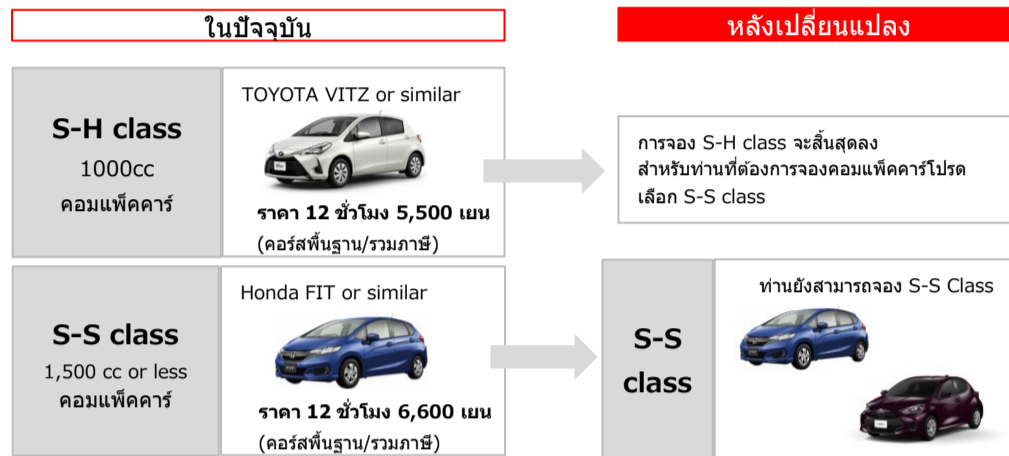

②통합하는 클래스

③제공을 종료하는 클래스

④【2021년 4월 1일~】 E-W 클래스는 S-W 클래스로 통합합니다.

| 예약·이용에 대하여

- 이미 예약을 완료하신 고객님(2020년 11월 20일 이전에 예약하신 분) 예약 중인 클래스로 안내해 드리겠습니다.
- 홈페이지에서는 예약 변경이 불가능합니다. 번거로우시더라도 출발 점포 또는 English Service Desk로 전화주시기 바랍니다.

ประกาศเกี่ยวกับการเปลี่ยนแปลงของคลาสรถยนต์บางส่วน

ตั้งแต่วันที่ 13 มกราคม 2021 จะมีการเปลี่ยนแปลงคลาสของรถยนต์บางส่วน

- จะมีการรวมคลาสของรถยนต์ เพื่อให้เลือกคลาสได้ง่ายขึ้น
- จะยกเลิกคลาสที่มีจำนวนน้อย เนื่องจากเกิดความไม่สะดวกค่อนข้างมากเวลาให้ข้อมูลเมื่อรถเต็ม

รายละเอียดการเปลี่ยนแปลง

รวมคลาสที่มีราคาต่างกันเพียงเล็กน้อย เพื่อให้เลือกคลาสของรถยนต์ได้ง่ายขึ้น

① เปลี่ยนวิธีการเลือกคลาสคอมแพ็คคาร์แบบ 5 ที่นั่ง

② คลาสที่จะนำมารวมกัน

③ Car class that will not be available.