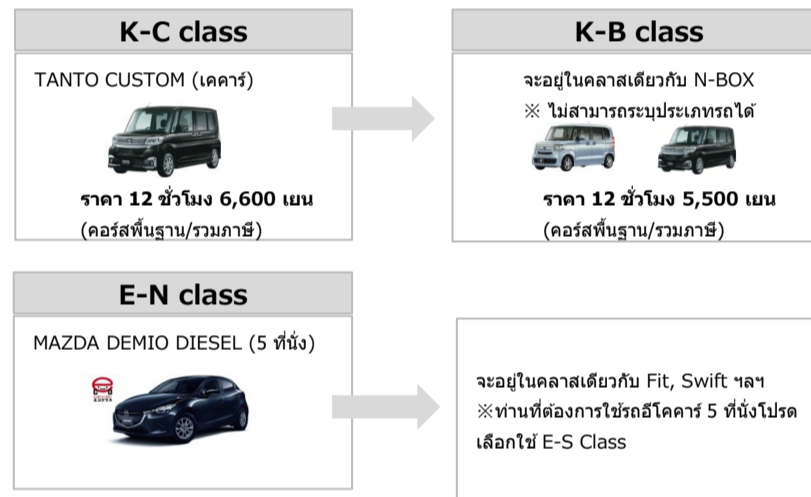

②통합하는 클래스

③제공을 종료하는 클래스

④【2021년 4월 1일~】 E-W 클래스는 S-W 클래스로 통합합니다.

| 예약·이용에 대하여

- 이미 예약을 완료하신 고객님(2020년 11월 20일 이전에 예약하신 분) 예약 중인 클래스로 안내해 드리겠습니다.
- 홈페이지에서는 예약 변경이 불가능합니다. 번거로우시더라도 출발 점포 또는 English Service Desk로 전화주시기 바랍니다.

ประกาศเกี่ยวกับการเปลี่ยนแปลงของคลาสรถยนต์บางส่วน

ตั้งแต่วันที่ 13 มกราคม 2021 จะมีการเปลี่ยนแปลงคลาสของรถยนต์บางส่วน

- จะมีการรวมคลาสของรถยนต์ เพื่อให้เลือกคลาสได้ง่ายขึ้น
- จะยกเลิกคลาสที่มีจำนวนน้อย เนื่องจากเกิดความไม่สะดวกค่อนข้างมากเวลาให้ข้อมูลเมื่อรถเต็ม

รายละเอียดการเปลี่ยนแปลง

รวมคลาสที่มีราคาต่างกันเพียงเล็กน้อย เพื่อให้เลือกคลาสของรถยนต์ได้ง่ายขึ้น

① เปลี่ยนวิธีการเลือกคลาสคอมแพ็คคาร์แบบ 5 ที่นั่ง

② คลาสที่จะนำมารวมกัน

③ Car class that will not be available.