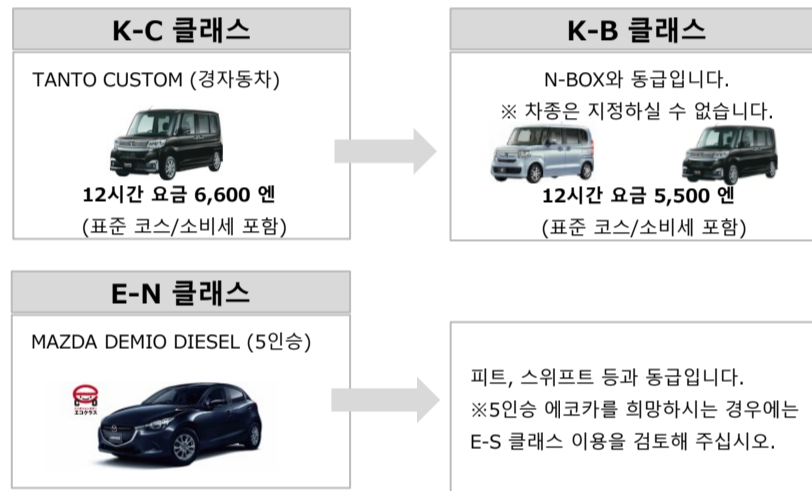

차종 클래스 일부 변경 알림

**2021년 1월 13일부터 차종 클래스를 일부 변경합니다.**

- 차종 클래스를 보다 쉽게 선택하실 수 있도록 차종 클래스를 통합합니다.
- 만차의 안내가 잦아 불편을 드리고 있는 차량 대수가 적은 클래스를 폐지합니다.

| 변경 내용

가격 차이가 작은 클래스를 통합하여 차종 클래스를 보다 쉽게 선택하실 수 있도록 하였습니다.

①5인승 컴팩트카 클래스의 선택방법이 달라집니다.

②통합하는 클래스

③제공을 종료하는 클래스

④【2021년 4월 1일~】 E-W 클래스는 S-W 클래스로 통합합니다.

| 예약·이용에 대하여

- 이미 예약을 완료하신 고객님(2020년 11월 20일 이전에 예약하신 분) 예약 중인 클래스로 안내해 드리겠습니다.
- 홈페이지에서는 예약 변경이 불가능합니다. 번거로우시더라도 출발 점포 또는 English Service Desk로 전화주시기 바랍니다.